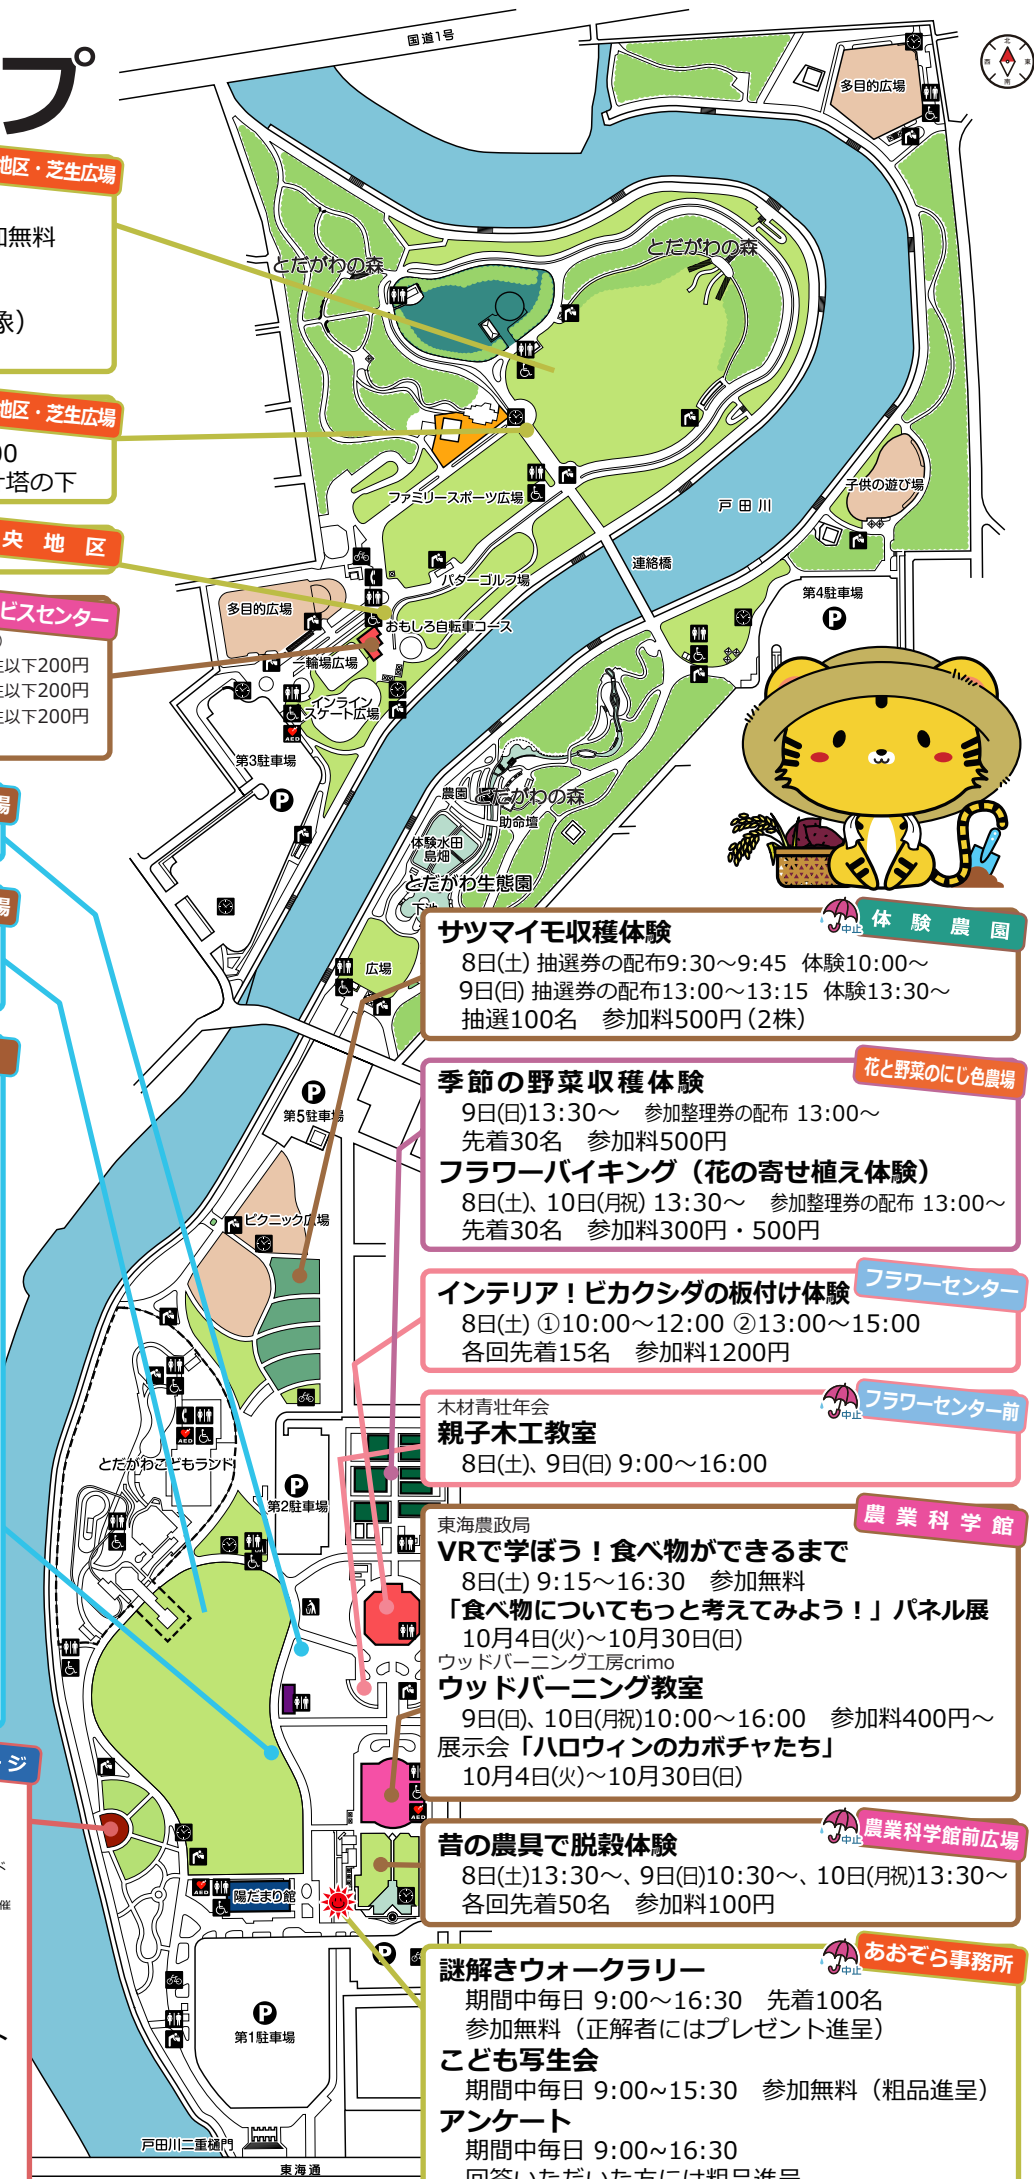

催し物マップ

中央地区・芝生広場

名古屋なかかわ災害ボランティアネットワーク
あそぼうさい・まなぼうさい
9日(日) 11:00~15:00 先着100名 参加無料
名古屋市消防局
消防車と学ぼう防災
消防服を着て写真を撮ろう (お子様対象)
9日(日) 11:00~15:00 参加無料

中央地区・芝生広場

昆虫調査隊〜秋の陣
8日(土) ①10:00~11:00 ②14:00~15:00
先着親子8組 参加無料 集合場所: 時計塔の下

中央地区

キッチンカー 8日(土)、9日(日)

サービスセンター

営業時間 10:00 ~ 16:30 (貸出受付は16:00まで)
バターゴルフ (9ホール) 大人300円 中学生以下200円
一輪車 (1時間) 大人300円 中学生以下200円
インラインスケート (1時間) 大人300円 中学生以下200円
おもしろ自転車 (15分) 200円

南地区・芝生広場

季節の花市場
期間中毎日10:00~16:00

南地区・芝生広場

SeaMonkeys・ガンバデ
スラックライン
期間中毎日 9:00~16:00
参加料300円 ※お子様のみでの参加はご遠慮ください

南地区・園路

南陽高等学校Nanyo Company部
フェアトレード商品の販売
8日(土)10:00~14:00
森乳東海
骨強度で健康チェック
期間中毎日 9:00~16:30 参加無料

東海自然学園
自然のエコクラフト教室
8日(土)、9日(日) 10:00~15:30

中村家具
木材でおもちゃを作ろう!
期間中毎日 9:00~16:30

ボーイスカウト名古屋11団
でっかいシャボン玉であそぼう
8日(土) 9:00~15:00 参加無料

名古屋教育スポーツ協会
血管年齢測定・脳年齢測定
9日(日) 10:00~15:00 参加無料

Chalk Mate
チョークアートを体験しよう
9日(日)、10日(月祝) 10:00~15:00

昆虫帽子を作ろう
10日(月祝) 10:00~15:00 参加無料

キッチンカー
期間中毎日

野外ステージ

8日(土)10:00~12:00 ハビネスダンススクール
ダンス
12:20~12:45 Te Marama Tahiti
タヒチアンダンス
13:00~14:00 農業文化園・戸田川緑地×とだがわこどもランド
ハロウィン仮装コンテスト
※雨天時はとだがわこどもランドホールにて開催
14:30~15:00 LogosDance
ダンス
9日(日)11:00~11:30 愛知淑徳大学サークルOluOlu
フラダンス
13:00~13:30 せきともこ・ジュークオカヨシ
ギター・ウクレレコンサート
15:00~16:00 シュブロー・ウィンドオーケストラ
吹奏楽演奏
10日(月祝)11:00~11:45 スタジオリオ
12:15~13:00 **ダンス**
14:00~14:30 大治太鼓保存会
太鼓演奏

体験農園

サツマイモ収穫体験
8日(土) 抽選券の配布9:30~9:45 体験10:00~
9日(日) 抽選券の配布13:00~13:15 体験13:30~
抽選100名 参加料500円(2株)

花と野菜のにじ色農場

季節の野菜収穫体験
9日(日)13:30~ 参加整理券の配布 13:00~
先着30名 参加料500円
フラワーバイキング (花の寄せ植え体験)
8日(土)、10日(月祝) 13:30~ 参加整理券の配布 13:00~
先着30名 参加料300円・500円

フラワーセンター

インテリア!ピカクシダの板付け体験
8日(土) ①10:00~12:00 ②13:00~15:00
各回先着15名 参加料1200円

フラワーセンター前

木材青年会
親子木工教室
8日(土)、9日(日) 9:00~16:00

農業科学館

東海農政局
VRで学ぼう!食べ物ができるまで
8日(土) 9:15~16:30 参加無料
「食べ物についてもっと考えてみよう!」パネル展
10月4日(火)~10月30日(日)
ウッドバーニング工房crimo
ウッドバーニング教室
9日(日)、10日(月祝)10:00~16:00 参加料400円~
展示会「ハロウィンのカボチャたち」
10月4日(火)~10月30日(日)

農業科学館前広場

昔の農具で脱穀体験
8日(土)13:30~、9日(日)10:30~、10日(月祝)13:30~
各回先着50名 参加料100円

あおぞら事務所

謎解きウォークラリー
期間中毎日 9:00~16:30 先着100名
参加無料 (正解者にはプレゼント進呈)
こども写真会
期間中毎日 9:00~15:30 参加無料 (粗品進呈)
アンケート
期間中毎日 9:00~16:30
回答いただいた方には粗品進呈